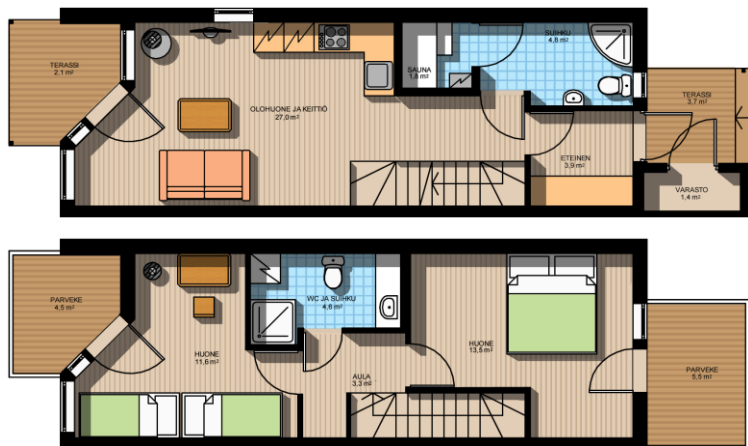

Vuokrahinnasto 2011

Viikot 1-4, 10-15, 25-35

		7 yötä	4 yötä ma-pe	2 yötä pe-ma
Marina Village	2 mh 73-78 m² 4+2	1090	644	430
Kiurunpuisto	3 mh 103 m² 6+2	1250	725	487
Kiurunpuisto	3 mh 130 m² 6+2	1320	780	515
Kiurunpuisto	4 mh 139 m² 8+2	1450	850	565

Viikot 5-9, 36-48

		7 yötä	4 yötä ma-pe	2 yötä pe-ma
Marina Village	2 mh 73-78 m² 4+2	944	545	365
Kiurunpuisto	3 mh 103 m² 6+2	1062	616	413
Kiurunpuisto	3 mh 130 m² 6+2	1095	637	427
Kiurunpuisto	4 mh 139 m² 8+2	1185	688	464

Viikot 16-24, 49-51

		7 yötä	4 yötä ma-pe	2 yötä pe-ma
Marina Village	2 mh 73-78 m² 4+2	868	501	335
Kiurunpuisto	3 mh 103 m² 6+2	977	566	379
Kiurunpuisto	3 mh 130 m² 6+2	1007	586	392
Kiurunpuisto	4 mh 139 m² 8+2	1090	632	426

* Pidätämme oikeuden hintojen muutoksiin.

Marina Village 2 mh, 73-78 m², 4+2 hlö